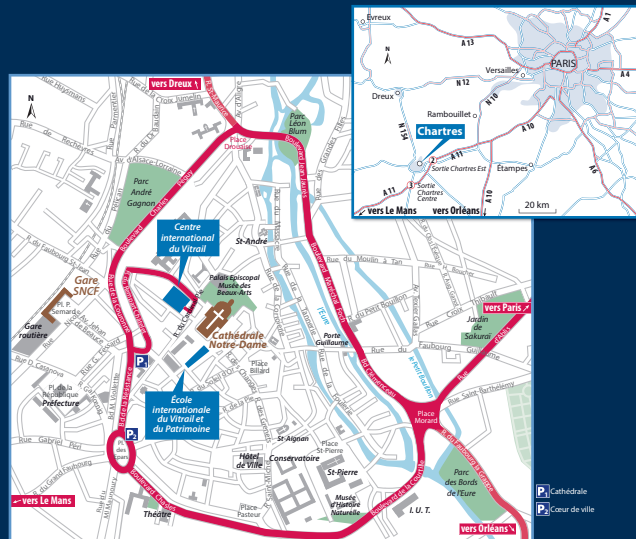

L'exposition

LUMIÈRES DU MONDE

Panorama international du vitrail contemporain

est ouverte du
23 avril 2016 au 28 octobre 2017

du lundi au vendredi
9h30 - 12h30 / 13h30 - 18h

Samedis
10h - 12h30 / 14h30 - 18h

Dimanches et jours fériés
14h30 - 18h

visites conférences
pour les groupes sur réservation

Centre
international
du Vitrail

5, rue du Cardinal Pie
F-28000 CHARTRES
Tél: +33 (0)2 37 21 65 72
contact@centre-vitrail.org
www.centre-vitrail.org

INVITATION